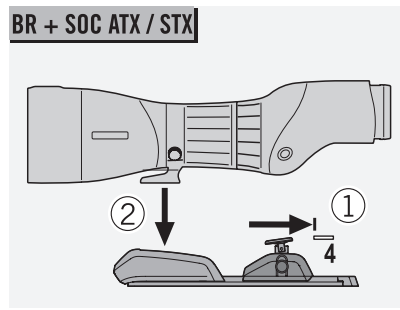

BR

BALANCE RAIL

USER MANUAL

SWAROVSKI OPTIK KG
 6067 Absam, Austria
 Tel. 00800/32425056
 customerservice@swarovskioptik.com
 WWW.SWAROVSKIOPTIK.COM

BA-702-28, 03/2017

ATX / STX 85 / 95
BTX 85 / 95
ATS / STS 65 / 80