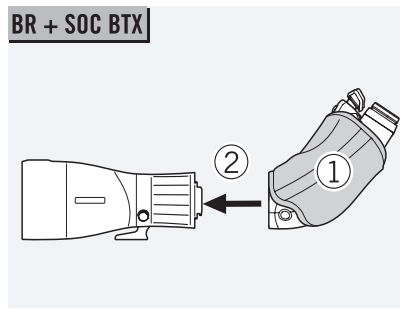

BR

BALANCE RAIL

USER MANUAL

SWAROVSKI OPTIK KG
 6067 Absam, Austria
 Tel. 00800/32425056
 customerservice@swarovskioptik.com
 WWW.SWAROVSKIOPTIK.COM

BA-702-28, 03/2017

ATX / STX 85 / 95
BTX 85 / 95
ATS / STS 65 / 80