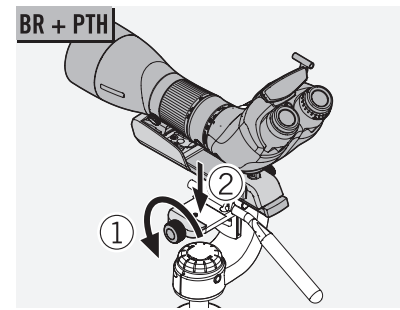

BR

BALANCE RAIL

USER MANUAL

SWAROVSKI OPTIK KG
 6067 Absam, Austria
 Tel. 00800/32425056
 customerservice@swarovskioptik.com
 WWW.SWAROVSKIOPTIK.COM

BA-702-28, 03/2017

ATX / STX 85 / 95
BTX 85 / 95
ATS / STS 65 / 80