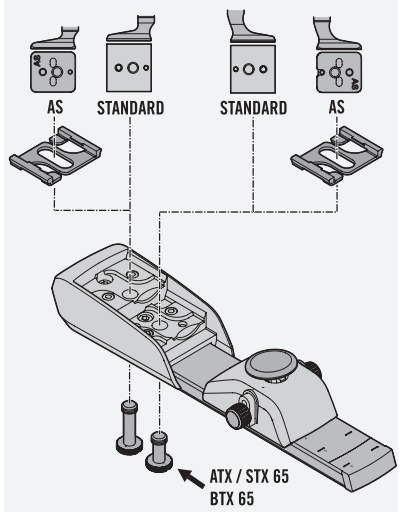

BR

BALANCE RAIL

USER MANUAL

SWAROVSKI OPTIK KG
 6067 Absam, Austria
 Tel. 00800/32425056
 customerservice@swarovskioptik.com
 WWW.SWAROVSKIOPTIK.COM

BA-702-28, 03/2017

ATX / STX 85 / 95
BTX 85 / 95
ATS / STS 65 / 80

ATX / STX 65
BTX 65

ATX / STX 85 / 95
BTX 85 / 95
ATS / STS 65 / 80

ATX / STX 65
BTX 65

①	ATS 65 / 80 + SOC
②	STS 65 / 80 + SOC
③	STS 65 / 80
④	ATS 65 / 80 BTX ATX / STX / BTX + SOC
⑤	ATX / STX
⑥	ATX / STX / BTX + ME 1.7x BTX + ME 1.7x + SOC