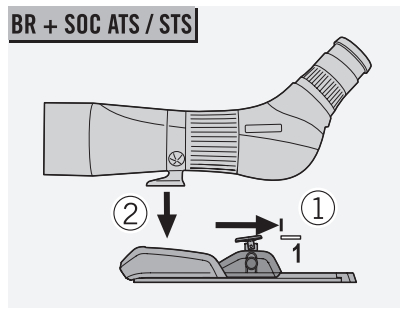

BR

BALANCE RAIL

USER MANUAL

SWAROVSKI OPTIK KG
 6067 Absam, Austria
 Tel. 00800/32425056
 customerservice@swarovskioptik.com
 WWW.SWAROVSKIOPTIK.COM

BA-702-28, 03/2017

ATX / STX 85 / 95
BTX 85 / 95
ATS / STS 65 / 80