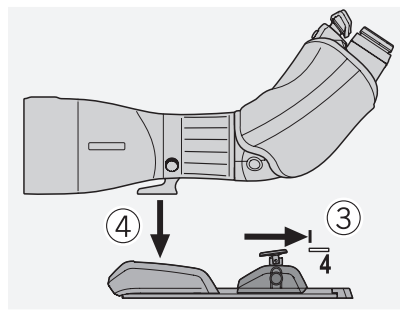

BR

BALANCE RAIL

USER MANUAL

SWAROVSKI OPTIK KG
 6067 Absam, Austria
 Tel. 00800/32425056
 customerservice@swarovskioptik.com
 WWW.SWAROVSKIOPTIK.COM

BA-702-28, 03/2017

ATX / STX 85 / 95
BTX 85 / 95
ATS / STS 65 / 80