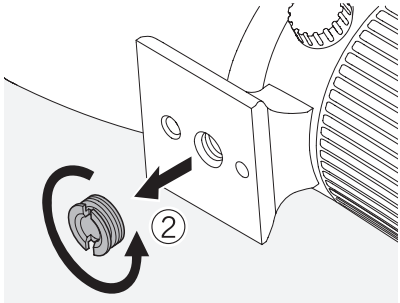

ATX / STX 85 / 95
BTX 85 / 95
ATS / STS 65 / 80

ATX / STX 65
BTX 65