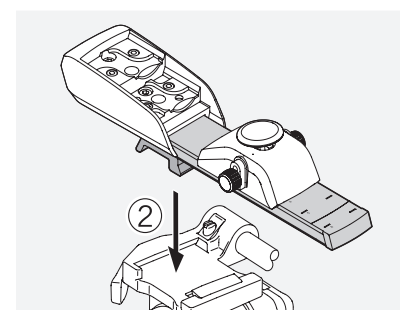

BR

BALANCE RAIL

USER MANUAL

SWAROVSKI OPTIK KG
 6067 Absam, Austria
 Tel. 00800/32425056
 customerservice@swarovskioptik.com
 WWW.SWAROVSKIOPTIK.COM

BA-702-28, 03/2017

ATX / STX 85 / 95
BTX 85 / 95
ATS / STS 65 / 80