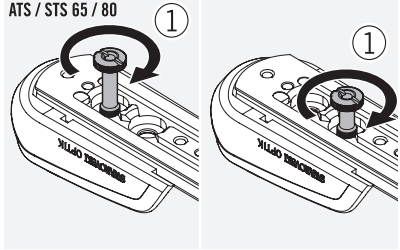

ATX / STX 85 / 95
BTX 85 / 95
ATS / STS 65 / 80

ATX / STX 65
BTX 65