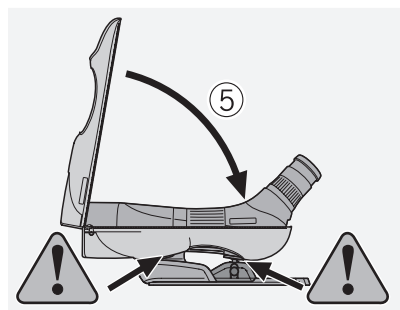

BR

BALANCE RAIL

USER MANUAL

SWAROVSKI OPTIK KG
 6067 Absam, Austria
 Tel. 00800/32425056
 customerservice@swarovskioptik.com
 WWW.SWAROVSKIOPTIK.COM

BA-702-28, 03/2017

ATX / STX 85 / 95
BTX 85 / 95
ATS / STS 65 / 80