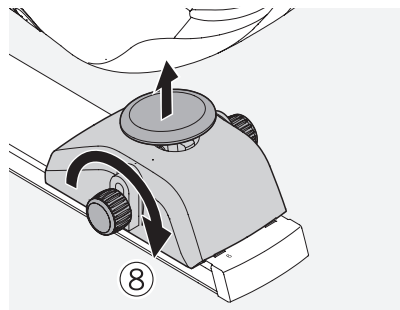

BR

BALANCE RAIL

USER MANUAL

SWAROVSKI OPTIK KG
 6067 Absam, Austria
 Tel. 00800/32425056
 customerservice@swarovskioptik.com
 WWW.SWAROVSKIOPTIK.COM

BA-702-28, 03/2017

ATX / STX 85 / 95
BTX 85 / 95
ATS / STS 65 / 80