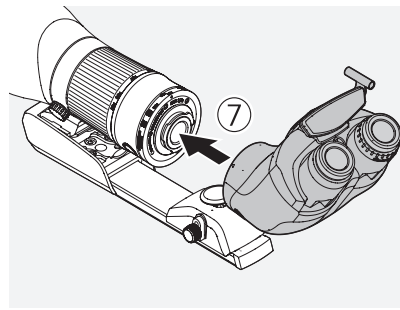

BR

BALANCE RAIL

USER MANUAL

SWAROVSKI OPTIK KG
 6067 Absam, Austria
 Tel. 00800/32425056
 customerservice@swarovskioptik.com
 WWW.SWAROVSKIOPTIK.COM

BA-702-28, 03/2017

ATX / STX 85 / 95
BTX 85 / 95
ATS / STS 65 / 80