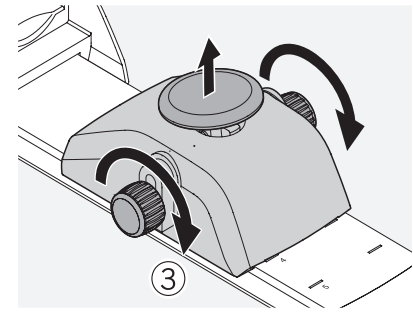

ATX / STX 85 / 95
BTX 85 / 95
ATS / STS 65 / 80

ATX / STX 65
BTX 65