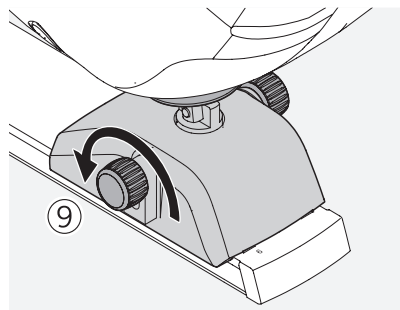

BR

BALANCE RAIL

USER MANUAL

SWAROVSKI OPTIK KG
 6067 Absam, Austria
 Tel. 00800/32425056
 customerservice@swarovskioptik.com
 WWW.SWAROVSKIOPTIK.COM

BA-702-28, 03/2017

ATX / STX 85 / 95
BTX 85 / 95
ATS / STS 65 / 80