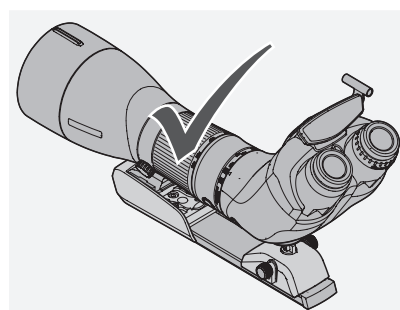

BR

BALANCE RAIL

USER MANUAL

SWAROVSKI OPTIK KG
 6067 Absam, Austria
 Tel. 00800/32425056
 customerservice@swarovskioptik.com
 WWW.SWAROVSKIOPTIK.COM

BA-702-28, 03/2017

ATX / STX 85 / 95
BTX 85 / 95
ATS / STS 65 / 80