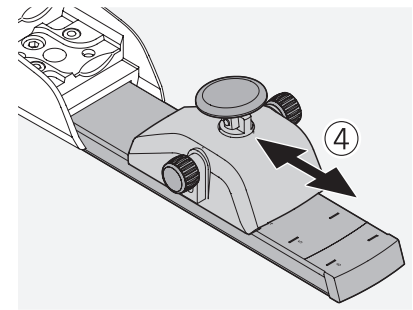

ATX / STX 85 / 95
BTX 85 / 95
ATS / STS 65 / 80

ATX / STX 65
BTX 65