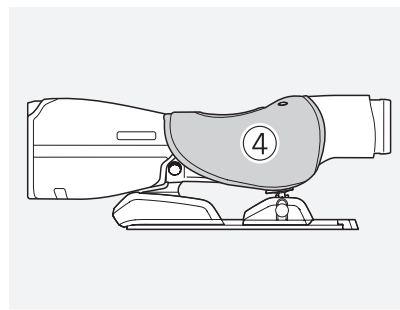

BR

BALANCE RAIL

USER MANUAL

SWAROVSKI OPTIK KG
 6067 Absam, Austria
 Tel. 00800/32425056
 customerservice@swarovskioptik.com
 WWW.SWAROVSKIOPTIK.COM

BA-702-28, 03/2017

ATX / STX 85 / 95
BTX 85 / 95
ATS / STS 65 / 80