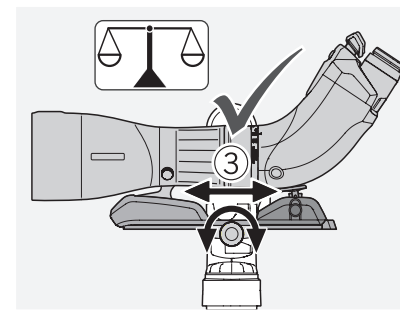

BR

BALANCE RAIL

USER MANUAL

SWAROVSKI OPTIK KG
 6067 Absam, Austria
 Tel. 00800/32425056
 customerservice@swarovskioptik.com
 WWW.SWAROVSKIOPTIK.COM

BA-702-28, 03/2017

ATX / STX 85 / 95
BTX 85 / 95
ATS / STS 65 / 80